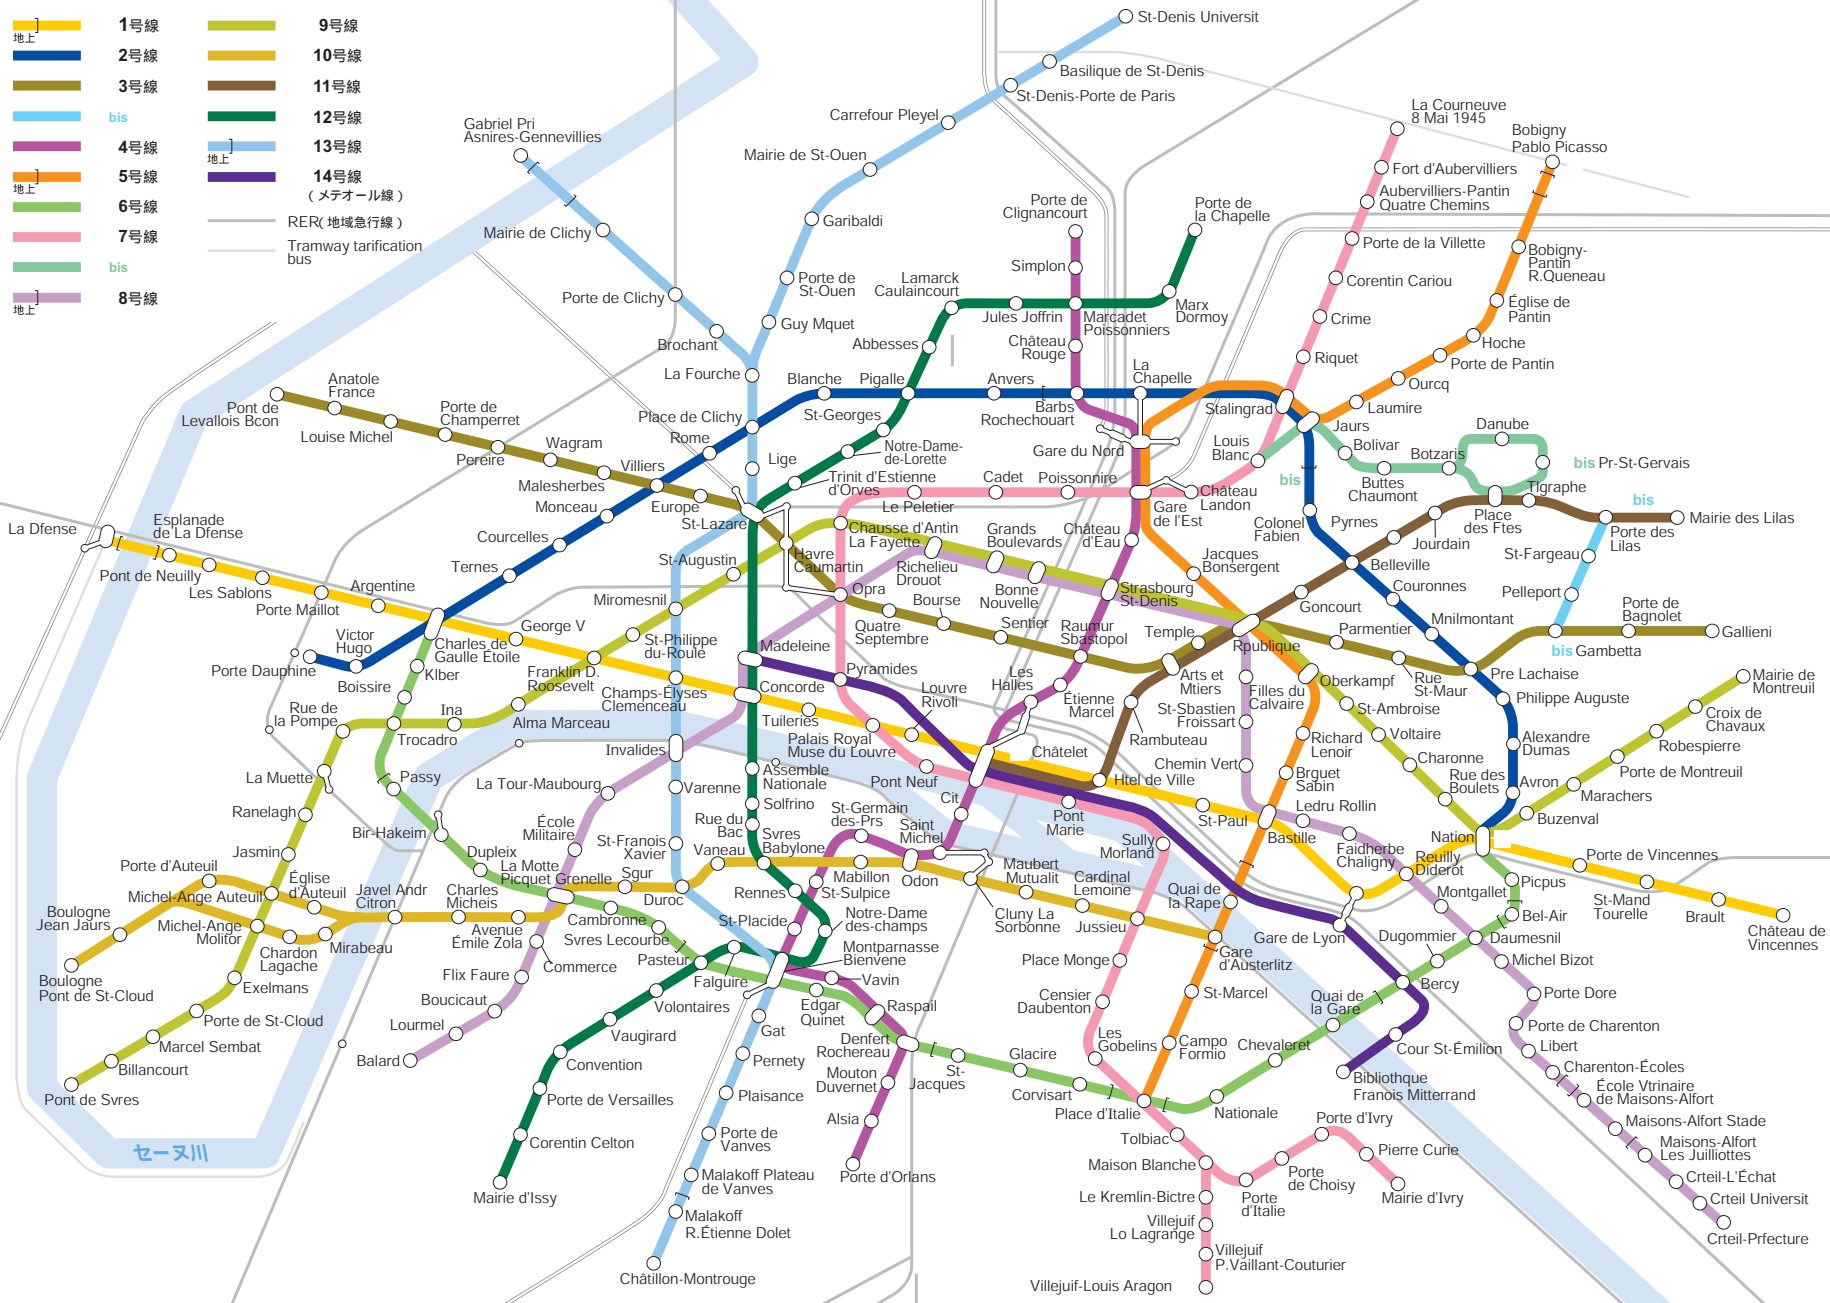

- 1号線
- 2号線
- 3号線
- bis
- 4号線
- 5号線
- 6号線
- 7号線
- bis
- 8号線
- 9号線
- 10号線
- 11号線
- 12号線
- 13号線
- 14号線  
(メテオール線)
- RER(地域急行線)
- Tramway tarification bus

セーヌ川