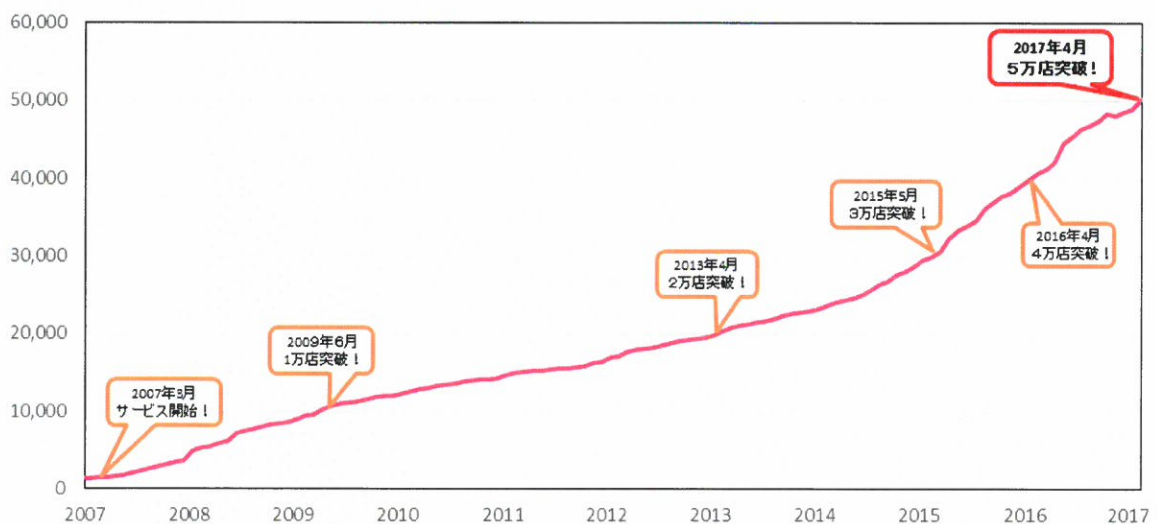

PASMO電子マネーの加盟店数が、5万店を突破！

- PASMO電子マネーの加盟店数が、4月に5万店（※1）を突破しました。
- PASMO加盟店では、Suica・他の7種類の交通系ICカード（※2）もご利用いただけます。
- PASMOは3月18日を以ってサービス開始10周年を迎えました。今後も、お客様がPASMOをご利用いただけるよう、ご利用可能箇所の拡大を図り、利便性の向上に努めてまいります。

交通系ICカードであるPASMOの電子マネー加盟店数が、4月に5万店を突破しました（4月末日時点で50,230店）。

PASMO電子マネーサービスは、2007年3月のPASMOサービス開始と同時に、1,296店で開始しました。その後、電子マネーアクワイアラ11社（別紙参照）の沿線を中心に、駅ナカや街ナカの店舗、自動販売機はもちろん、コインロッカーや駐車場、タクシーなどに展開し、2009年6月に加盟店数を1万店、2013年4月に2万店、2015年5月には3万店、2016年4月には4万店を突破するなど、サービスを拡大させてまいりました（下記グラフ参照）。

2013年3月23日には交通系ICカード全国相互利用サービスが開始され、他の7種類の交通系ICカードでも、PASMO加盟店でご利用いただけるようになりました。

PASMOは3月18日を以ってサービス開始10周年を迎えました。今後も、お客様がPASMOや他の交通系ICカードを様々なシーンでご利用いただけるよう、ご利用可能箇所の拡大を図り、利便性の向上に努めてまいります。

PASMO電子マネー加盟店数推移

※1 4月末日時点のPASMO電子マネーの加盟店数。交通系ICカード全国相互利用サービスの他カード加盟店数は含まないため、PASMO利用可能店舗数とは異なります。

※2 Kitaca、manaca（マナカ）、TOICA、ICOCA、はやかけん、nimoca、SUGOCA。なお、PiTaPaは電子マネー全国相互利用対象外なため、PASMO加盟店ではご利用いただけません。