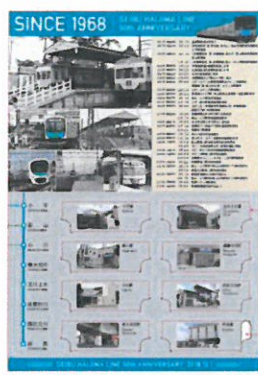

※1968年5月15日の玉川上水～拝島駅間営業開始をもって拝島線が開通しました。

【別紙】

「拝島線開通50周年記念イベント」について

1. 期 間 2018年10月1日(月)～12月31日(月)

2. 開催場所 拝島線の8駅
小平、萩山、小川、東大和市(旧青梅橋)
玉川上水、武蔵砂川、西武立川、拝島

3. 主な内容 (1) 横断幕の掲出
拝島線の各駅に掲出
- (2) ヘッドマーク付き電車の運転
新宿線40000系車両1編成にオリジナルヘッドマークを取付けて運転します。
- (3) 「拝島線開通50周年記念乗車券」の発売
 - ① 発売日時 2018年10月1日(月)5時00分～2018年12月31日(月)終電車
※なくなり次第発売終了とさせていただきます。
 - ② 発売金額 1セット1,500円(税込)
 - ③ 発売場所 上記拝島線の8駅
 - ④ 発売枚数 2,000セット
 - ⑤ 有効期間 2018年10月1日～2018年12月31日
 - ⑥ 有効期間
 - ・小平 駅から 大人210円区間 1枚
 - ・萩山 駅から 大人180円区間 1枚
 - ・小川 駅から 大人180円区間 1枚
 - ・東大和市駅から 大人180円区間 1枚
 - ・玉川上水駅から 大人180円区間 1枚
 - ・武蔵砂川駅から 大人180円区間 1枚
 - ・西武立川駅から 大人180円区間 1枚
 - ・拝島 駅から 大人210円区間 1枚
 - ⑦ 仕 様 オリジナル台紙にD型硬券8枚をセット
券面に旧駅舎の画像があり、乗車券を取ると今の駅舎の画像があります。
 - ⑧ 注意事項
 - ・1回の購入につきお1人さま3セットまでとさせていただきます。
 - ・各乗車券のバラ売りはしません。
 - ・現金のみでの発売です。
 - ・お求めの際、番号の指定はできません。
 - ・払い戻しをする際は、所定の手数料をいただきます。なお、払戻しは全券片が未使用かつ有効期間内で、内容物全てが揃っているものに限り発売駅にて取り扱います。

⑨デザイン

※画像はイメージです

台紙表面

台紙裏面

券面

(4) 拝島駅でミニ展示の実施

西武鉄道拝島駅ご案内カウンター横のスペースに、拝島線開通当時の最新鋭車両で祝賀列車でも使用した801系のモックアップを展示するほか、懐かしい行先表示板、写真などをご覧いただけるミニ展示を行います。

(5) 「はいじま駅まつり」の開催